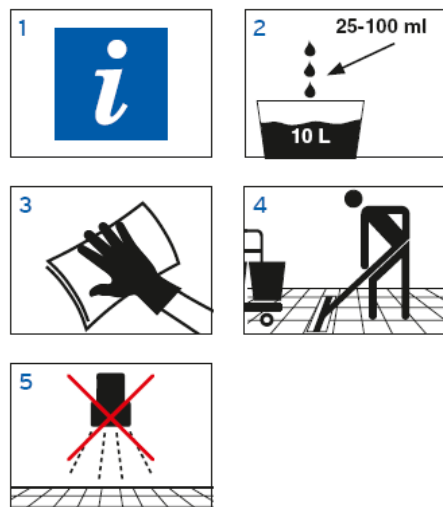

UPUTSTVO ZA UPOTREBU

1. 1 Za informacije o pravilnoj upotrebi proveriti higijenski plan.
2. 2 Rastvoriti 25-100 ml sredstva **Brial maxx** u 10L vode u zavisnosti od nivoa zaprljanja.
3. 3 Prebrisati površinu i pustiti da se osuši. Preporučujemo upotrebu radnog rastvor sredstva **Brial maxx** u kombinaciji sa Polifix krpama u boji kako bi se izbegla unakrsna kontaminacija.
4. 4 Za ručno čišćenje podova preporučujemo upotrebu rasanTEC mop sistema.
5. 5 Ispiranje nije potrebno.

NAPOMENA / INFORMACIJA

Pre upotrebe proveriti kompatibilnost sa materijalom na malom, neupadljivom delu površine.

Samo za profesionalnu upotrebu!
Bezbednosni list profesionalni kupci mogu dobiti na zahtev.

BEZBEDNOST

Za više informacija o bezbednosti pročitajte deklaraciju i bezbednosni list.

SKLADIŠTENJE

Čuvati u originalnoj, zatvorenoj ambalaži na temperaturi 0 do 40°C.

PAKOVANJE

Kutija 12x1L
Kutija 2x5L